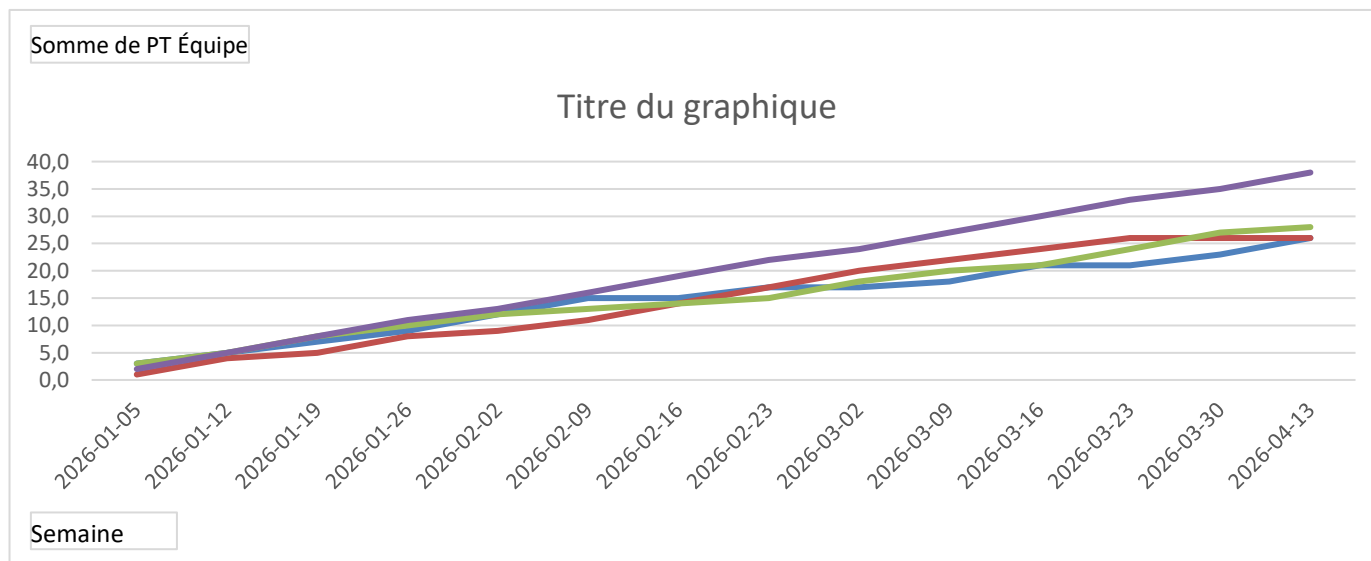

- A - Fradette Sport 1
- B - Santé Podiatres
- C - PCN
- D - Fradette Sport 2