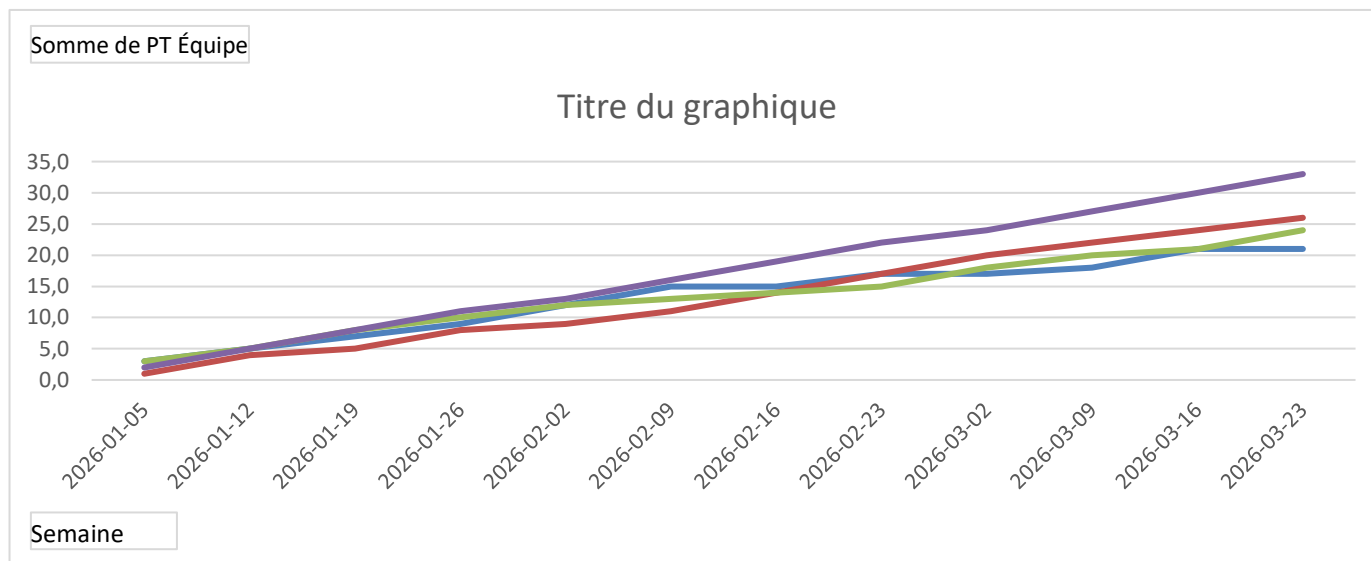

- A - Fradette Sport 1
- B - Santé Podiatres
- C - PCN
- D - Fradette Sport 2