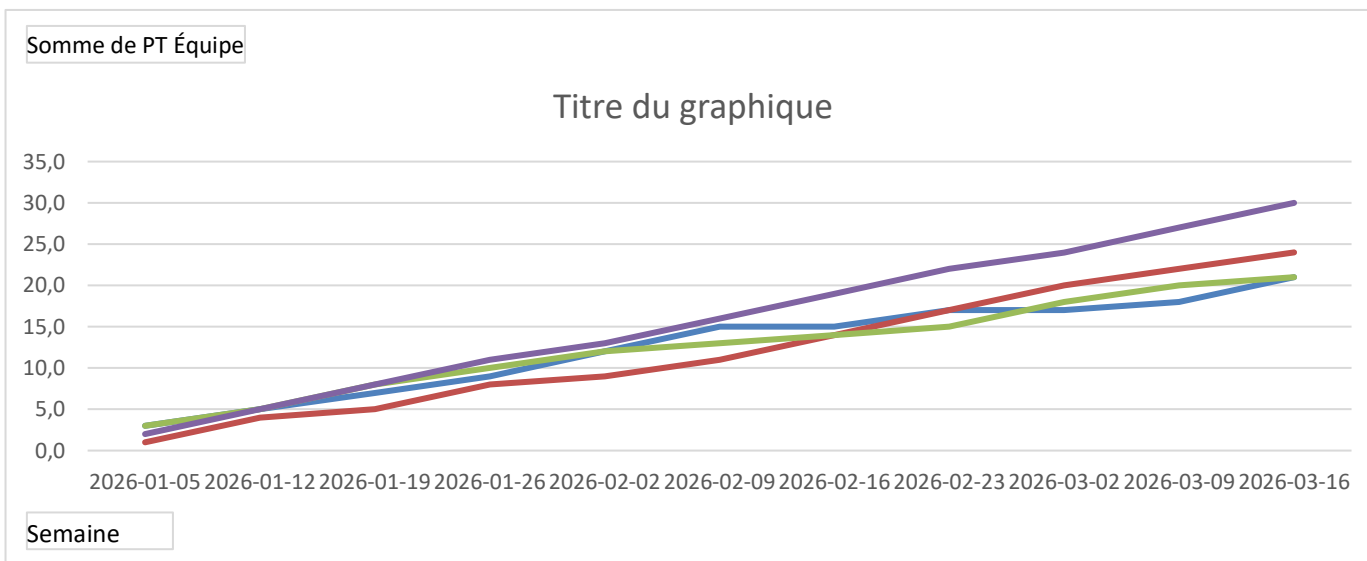

- A - Fradette Sport 1
- B - Santé Podiatres
- C - PCN
- D - Fradette Sport 2