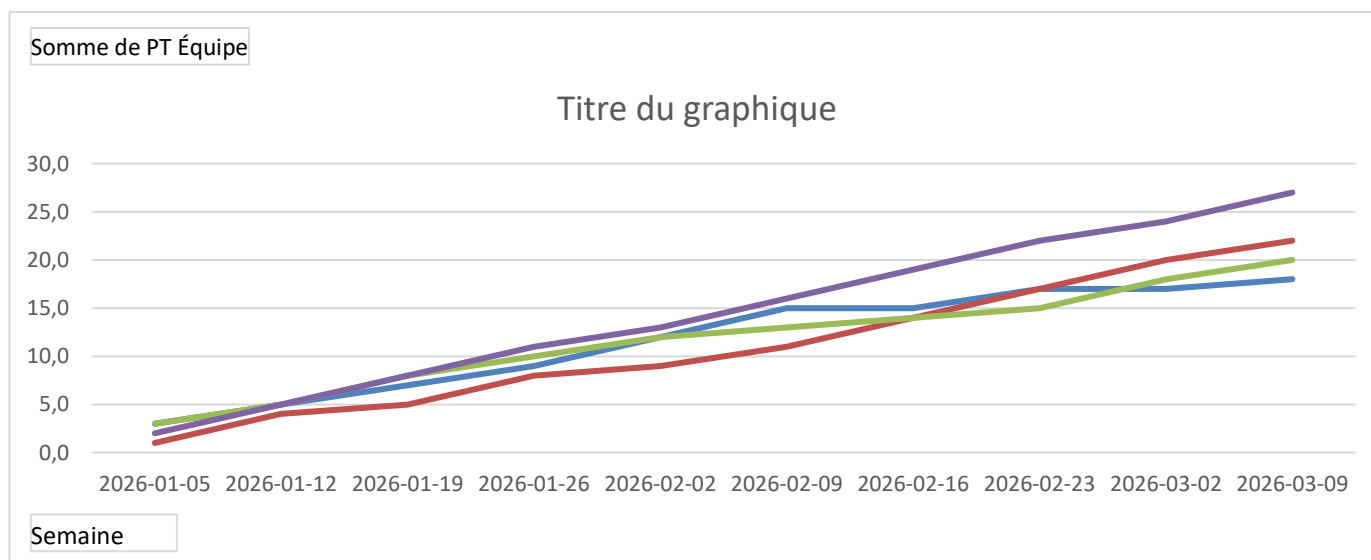

- A - Fradette Sport 1
- B - Santé Podiatres
- C - PCN
- D - Fradette Sport 2