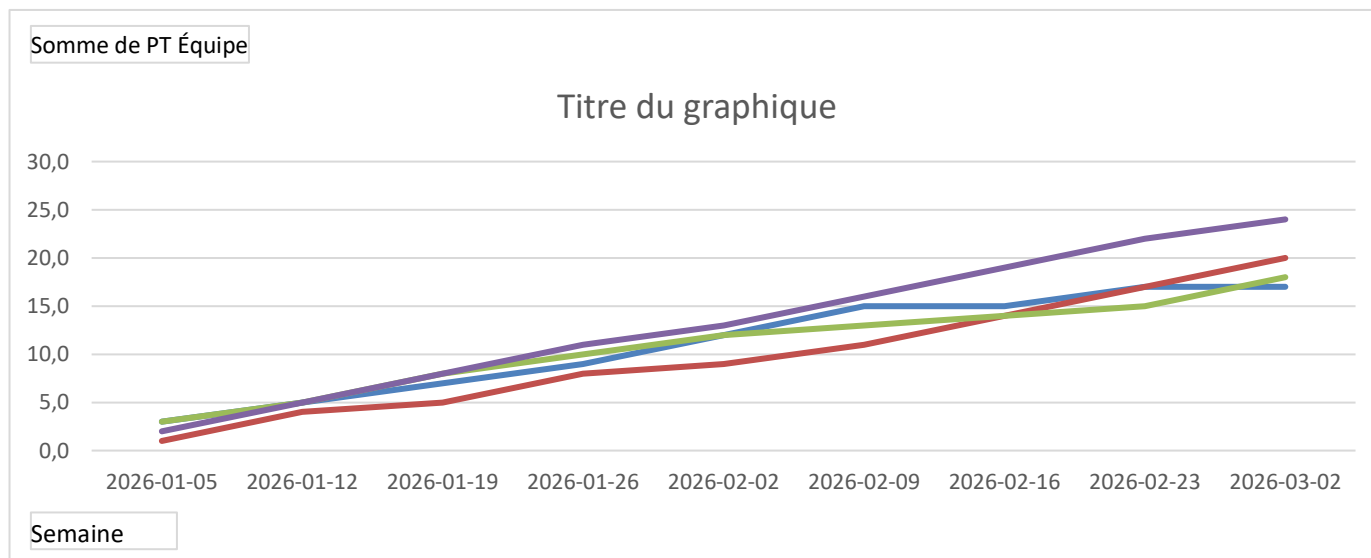

- A - Fradette Sport 1
- B - Santé Podiatres
- C - PCN
- D - Fradette Sport 2