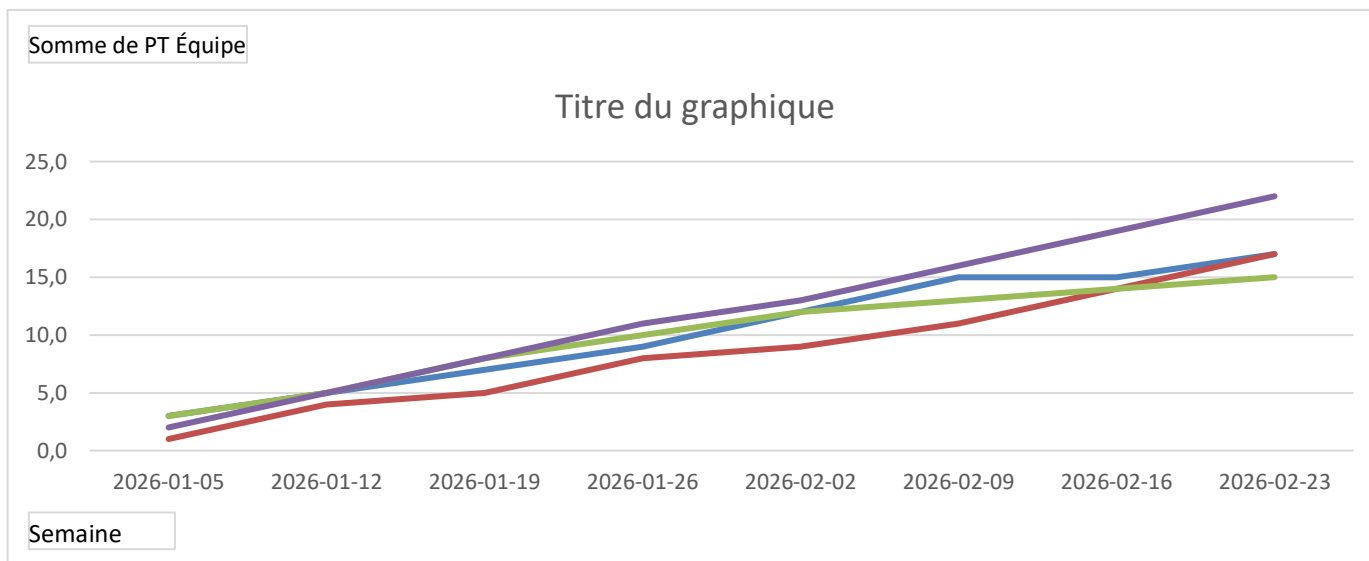

- A - Fradette Sport 1
- B - Santé Podiatres
- C - PCN
- D - Fradette Sport 2