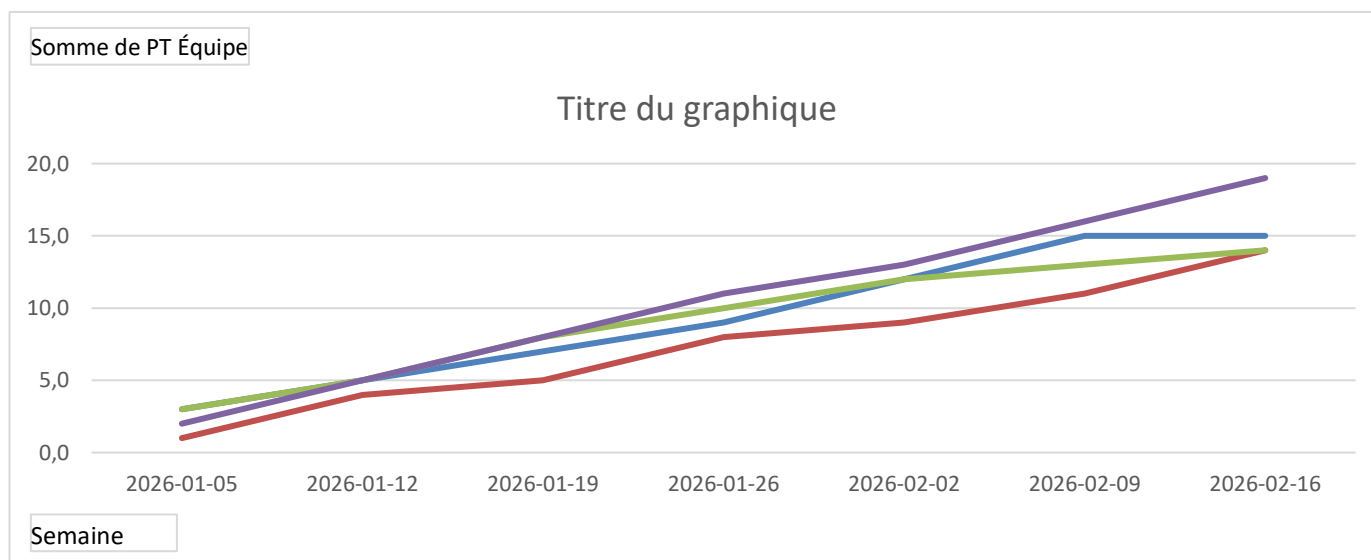

- A - Fradette Sport 1
- B - Santé Podiatres
- C - PCN
- D - Fradette Sport 2