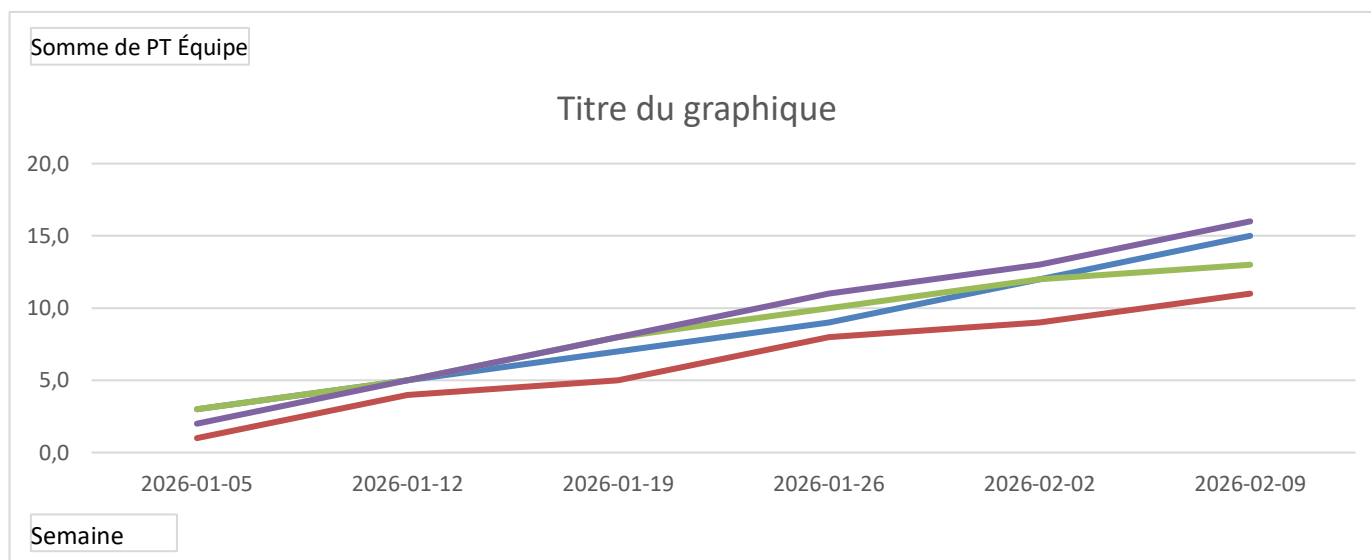

- A - Fradette Sport 1
- B - Santé Podiatres
- C - PCN
- D - Fradette Sport 2