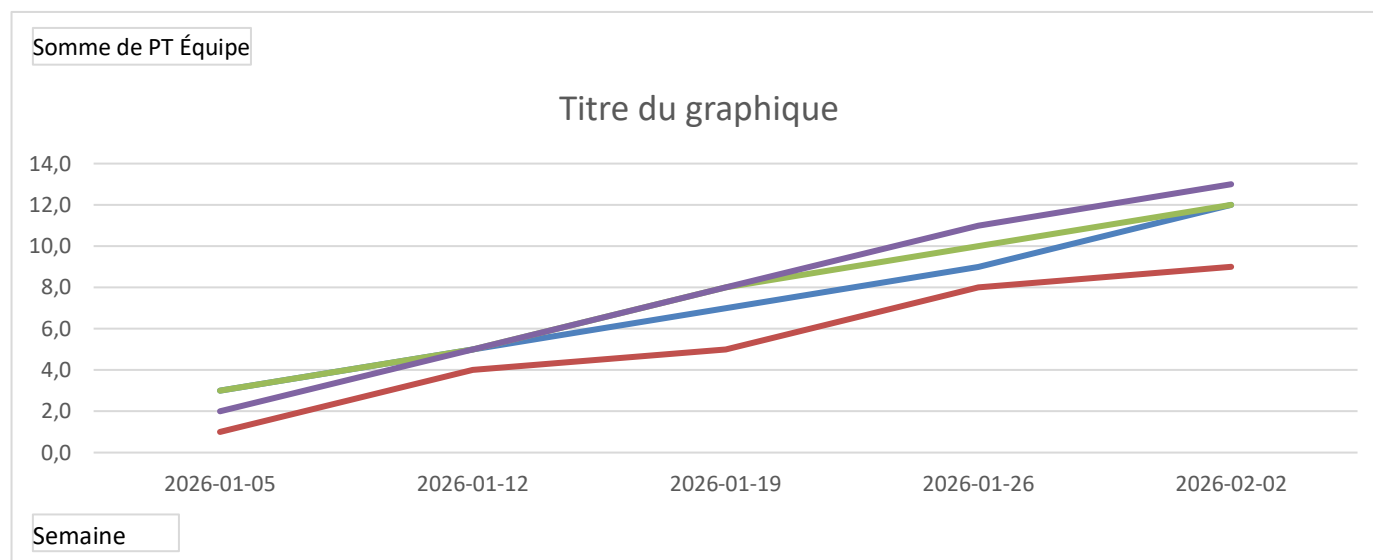

- A - Fradette Sport 1
- B - Santé Podiatres
- C - PCN
- D - Fradette Sport 2