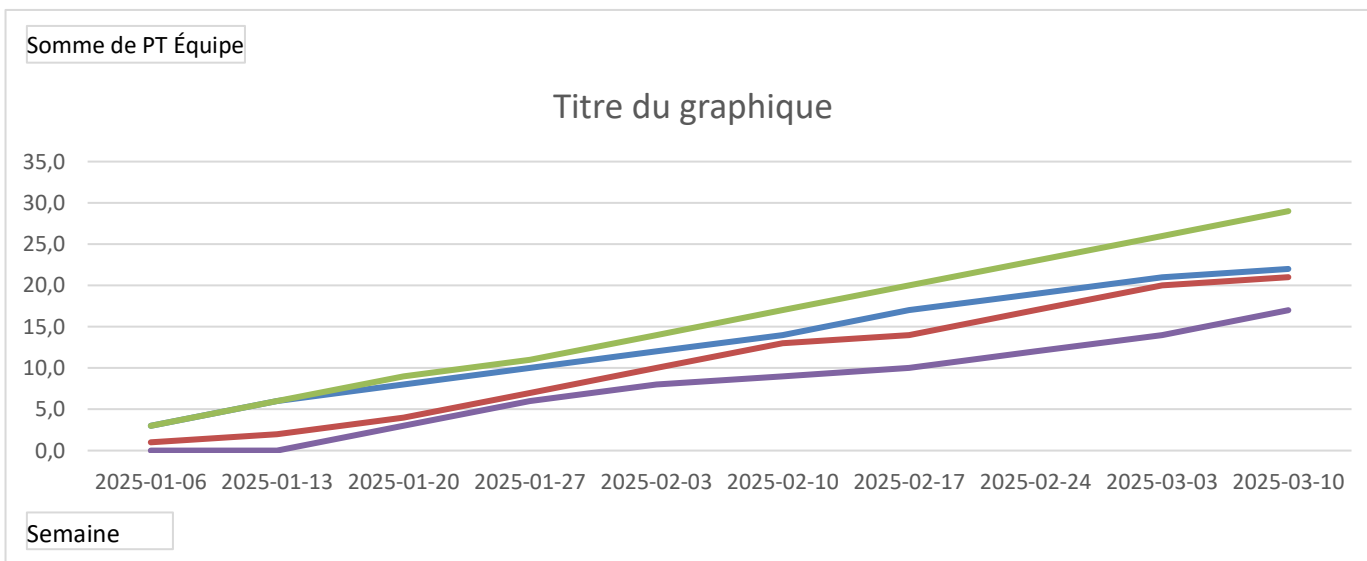

- A - Fradette Sport 1
- B - Santé Podiatres
- C - PCN
- D - Fradette Sport 2