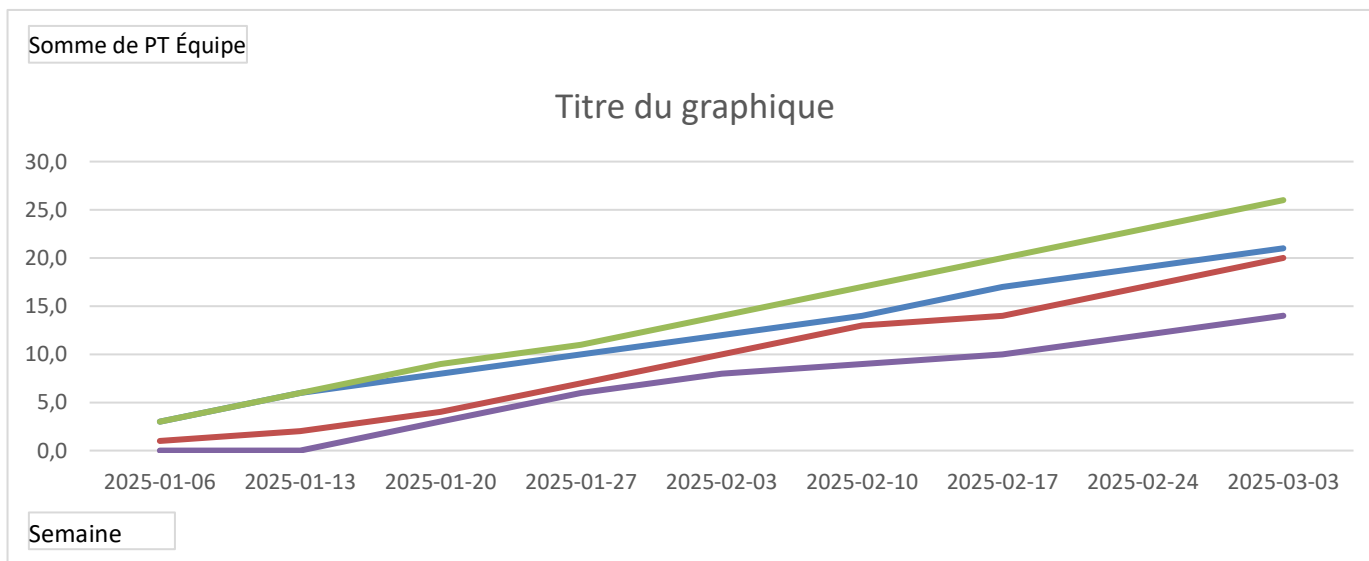

- A - Fradette Sport 1
- B - Santé Podiatres
- C - PCN
- D - Fradette Sport 2