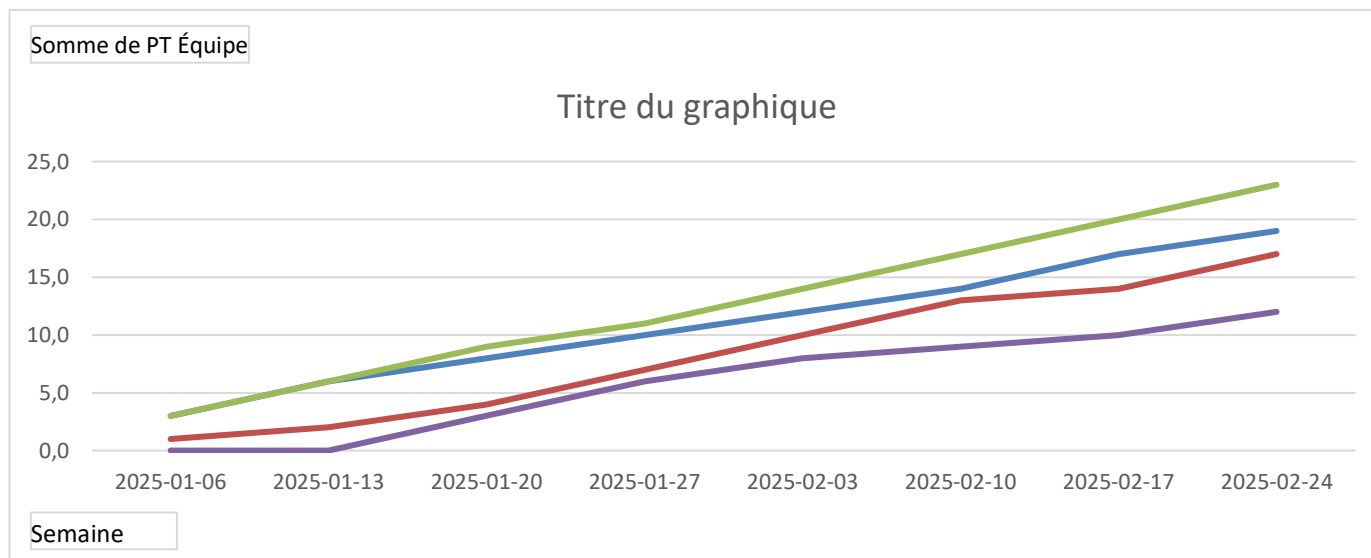

- A - Fradette Sport 1
- B - Santé Podiatres
- C - PCN
- D - Fradette Sport 2