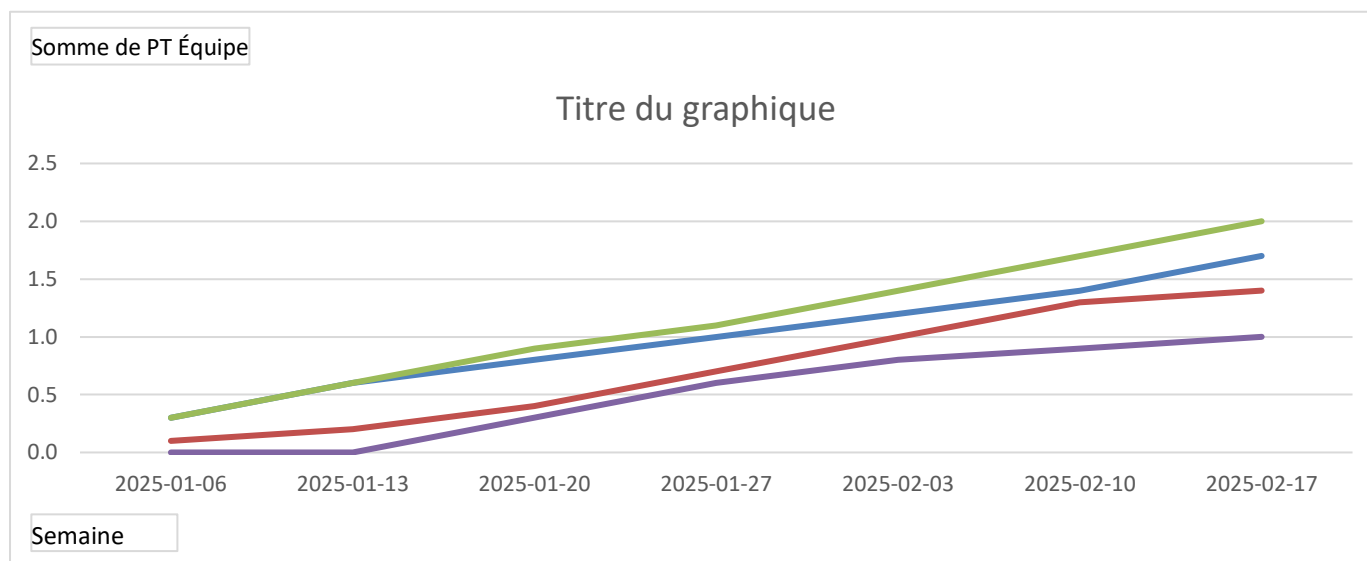

- A - Fradette Sport 1
- B - Santé Podiatres
- C - PCN
- D - Fradette Sport 2