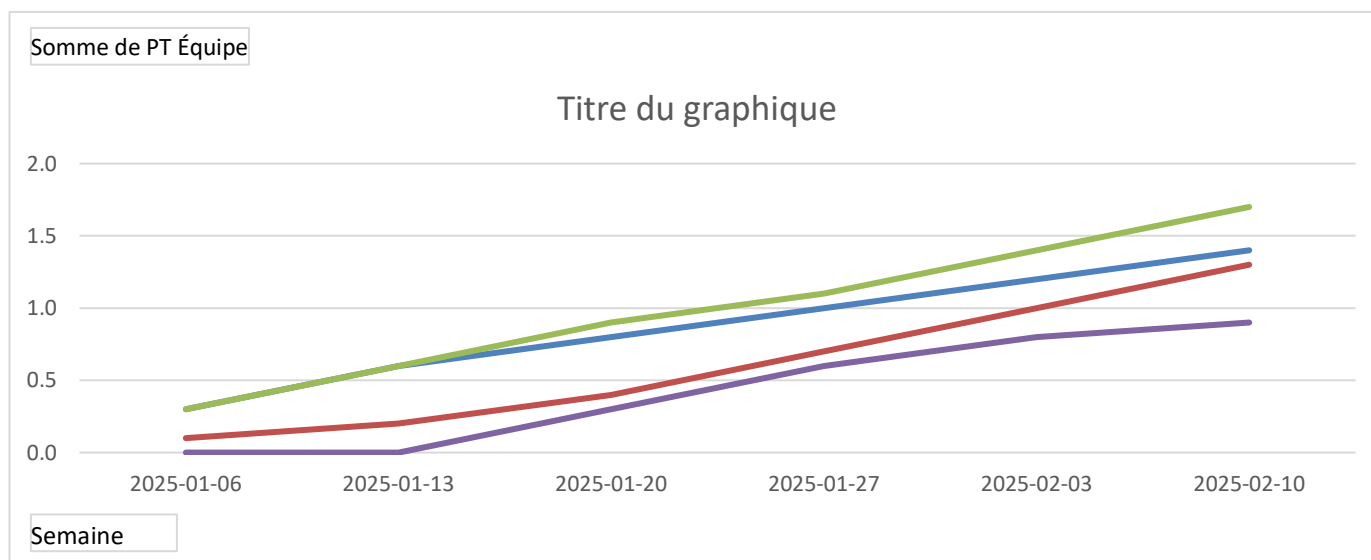

- A - Fradette Sport 1
- B - Santé Podiatres
- C - PCN
- D - Fradette Sport 2