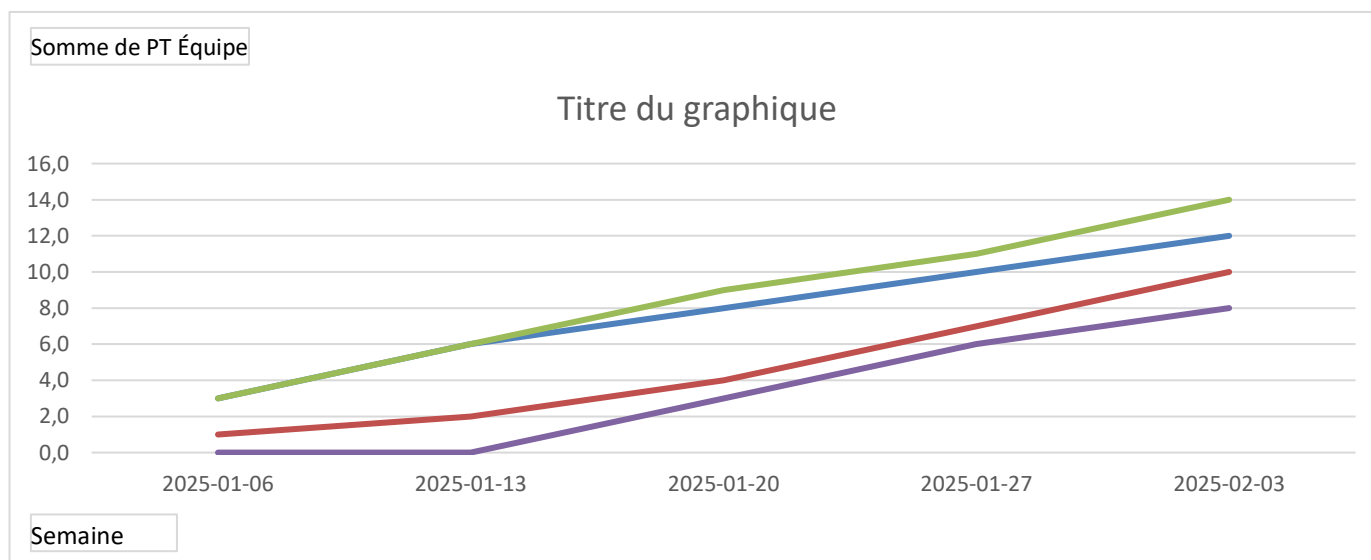

- A - Fradette Sport 1
- B - Santé Podiatres
- C - PCN
- D - Fradette Sport 2