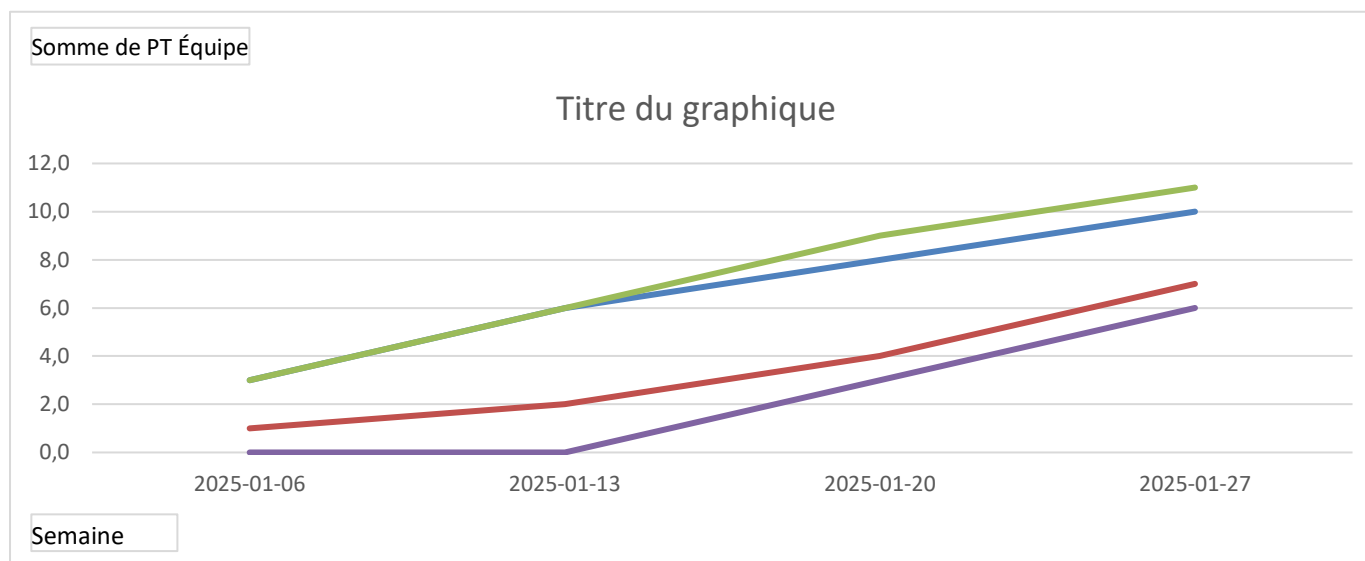

- A - Fradette Sport 1
- B - Santé Podiatres
- C - PCN
- D - Fradette Sport 2