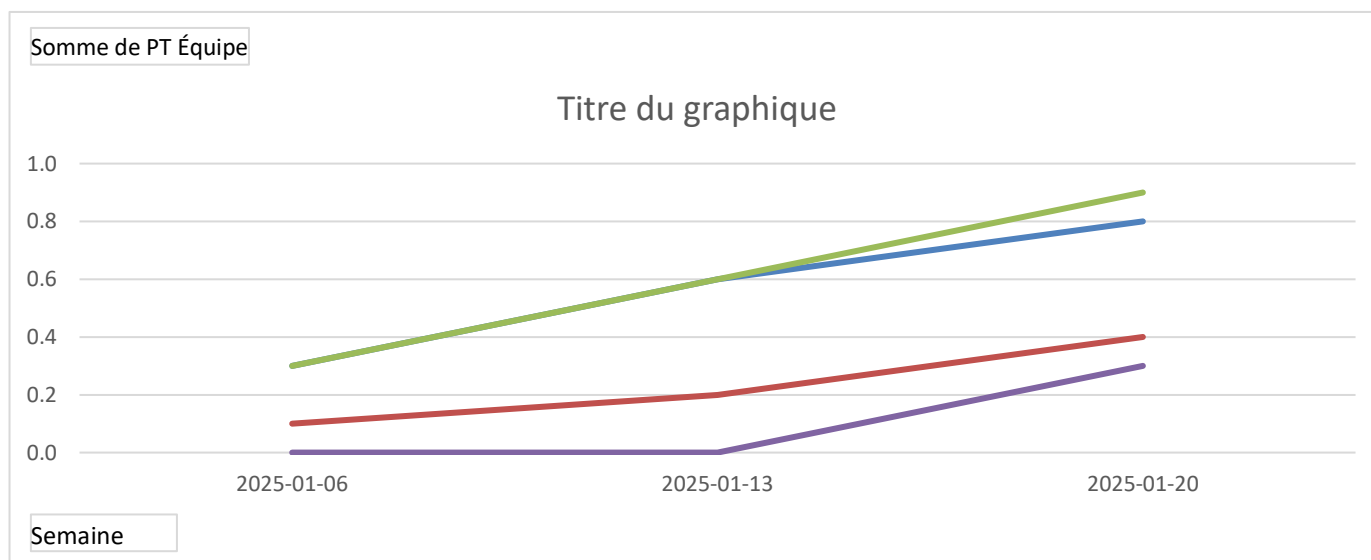

- A - Fradette Sport 1
- B - Santé Podiatres
- C - PCN
- D - Fradette Sport 2