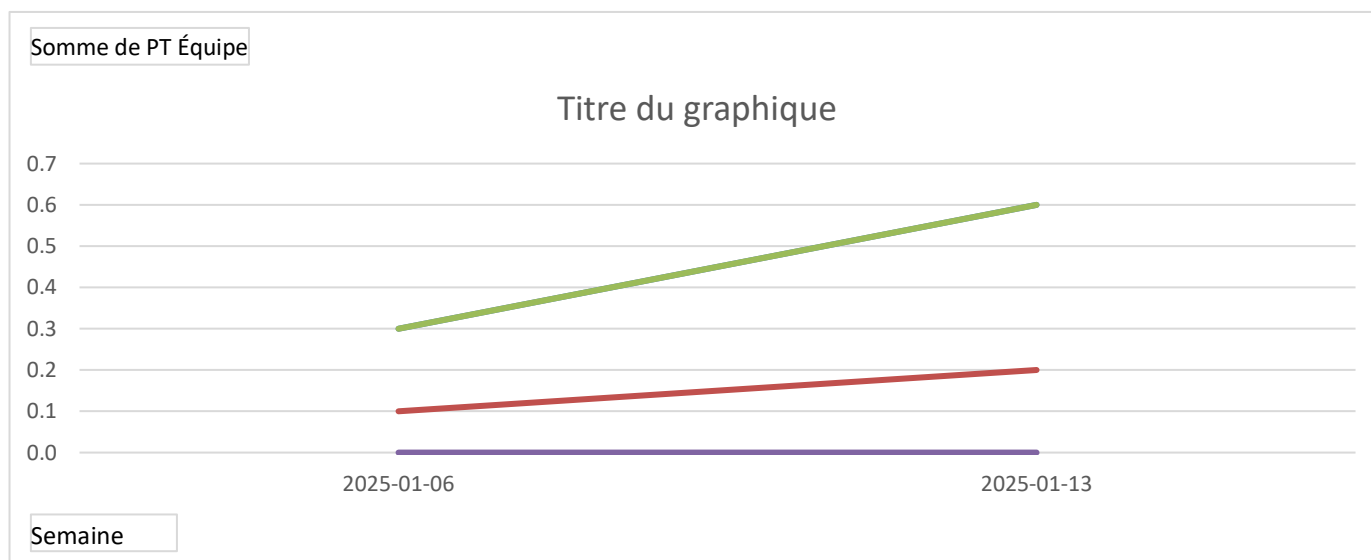

- A - Fradette Sport 1
- B - Santé Podiatres
- C - PCN
- D - Fradette Sport 2