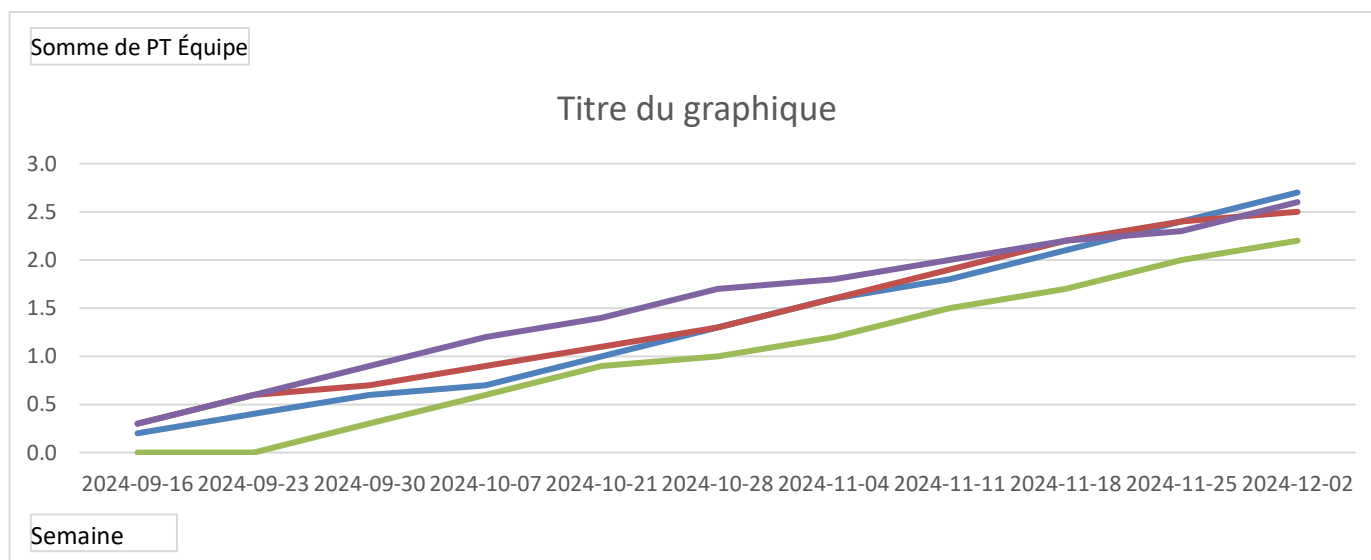

- A - Fradette Sport 1
- B - Santé Podiatres
- C - PCN
- D - Fradette Sport 2