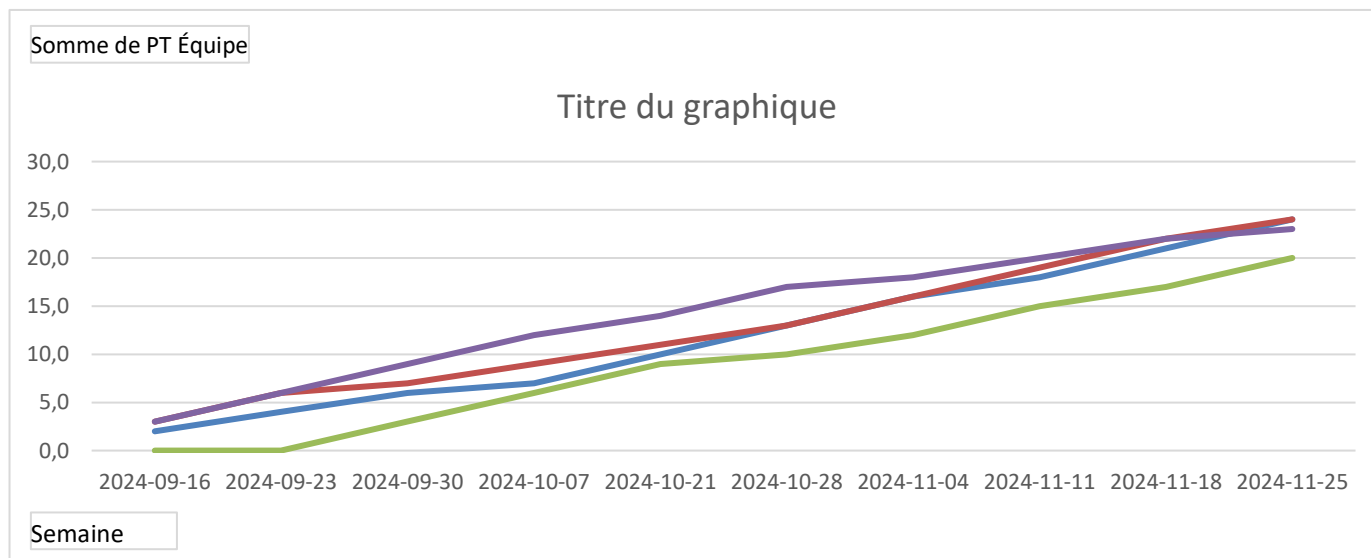

- A - Fradette Sport 1
- B - Santé Podiatres
- C - PCN
- D - Fradette Sport 2