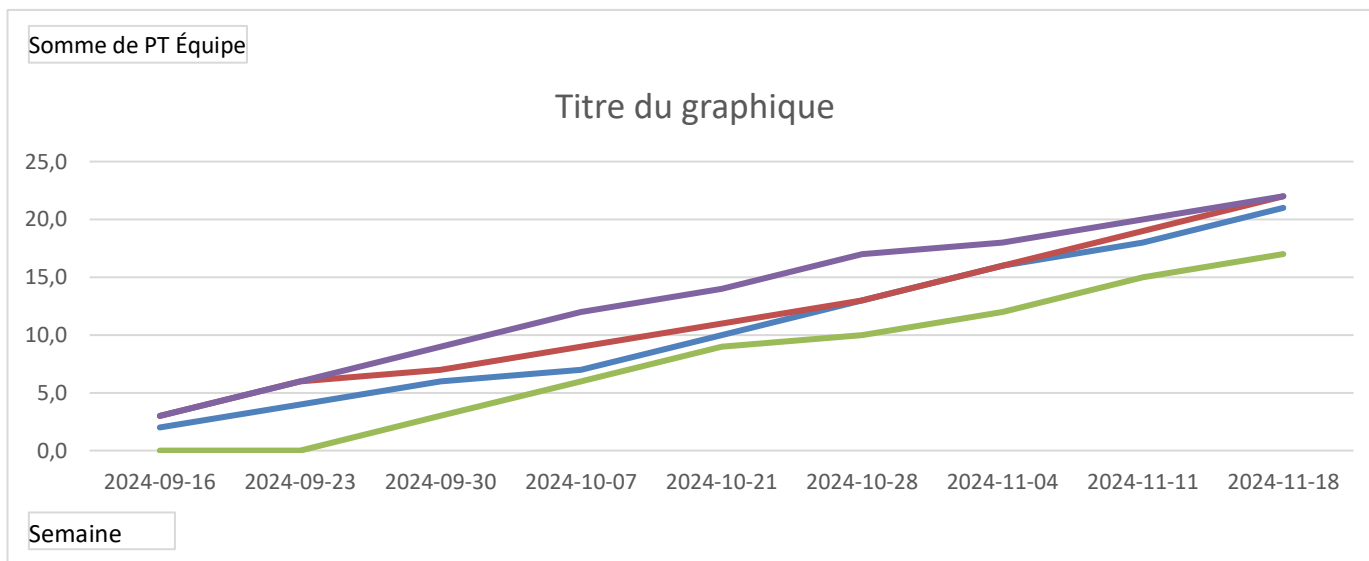

- A - Fradette Sport 1
- B - Santé Podiatres
- C - PCN
- D - Fradette Sport 2