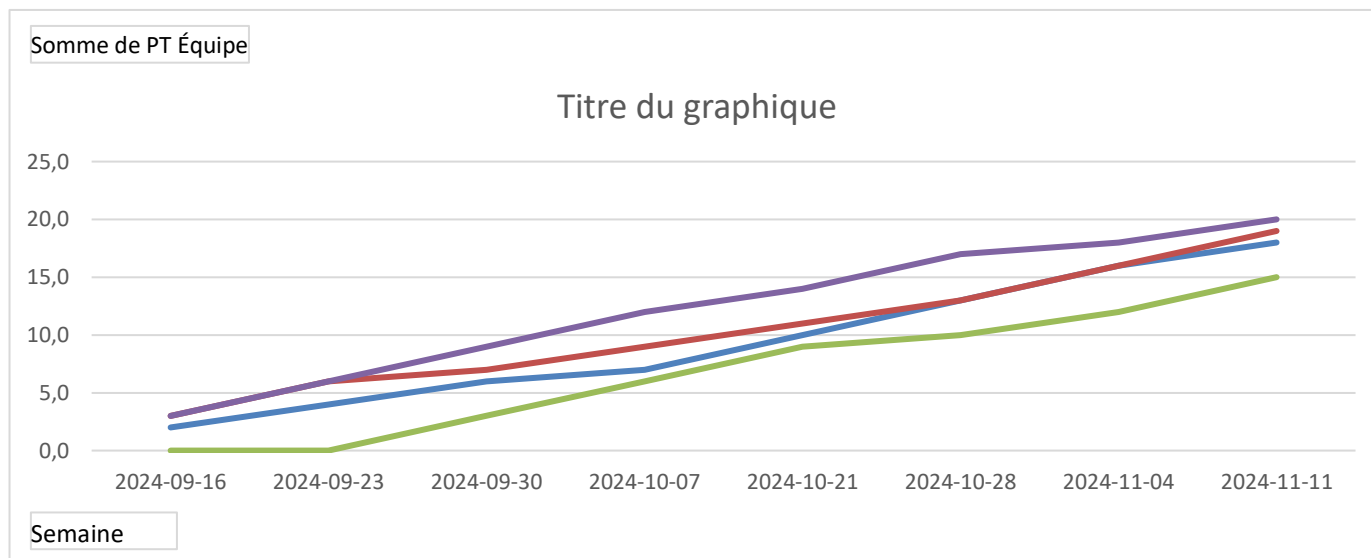

- A - Fradette Sport 1
- B - Santé Podiatres
- C - PCN
- D - Fradette Sport 2