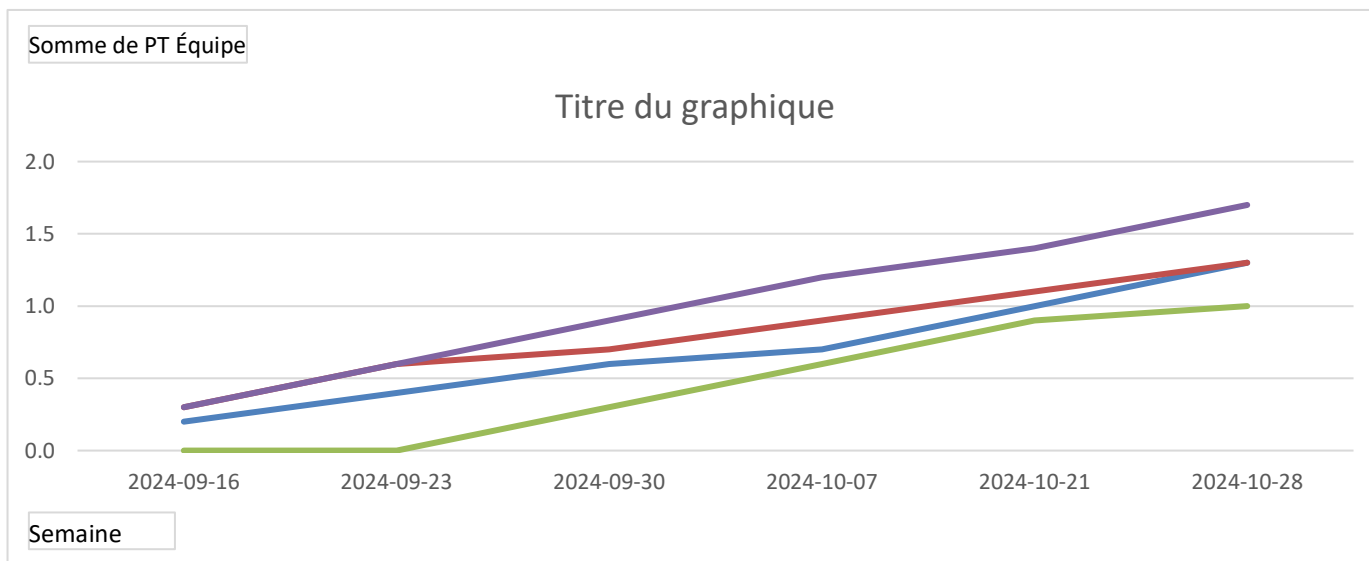

- A - Fradette Sport 1
- B - Santé Podiatres
- C - PCN
- D - Fradette Sport 2