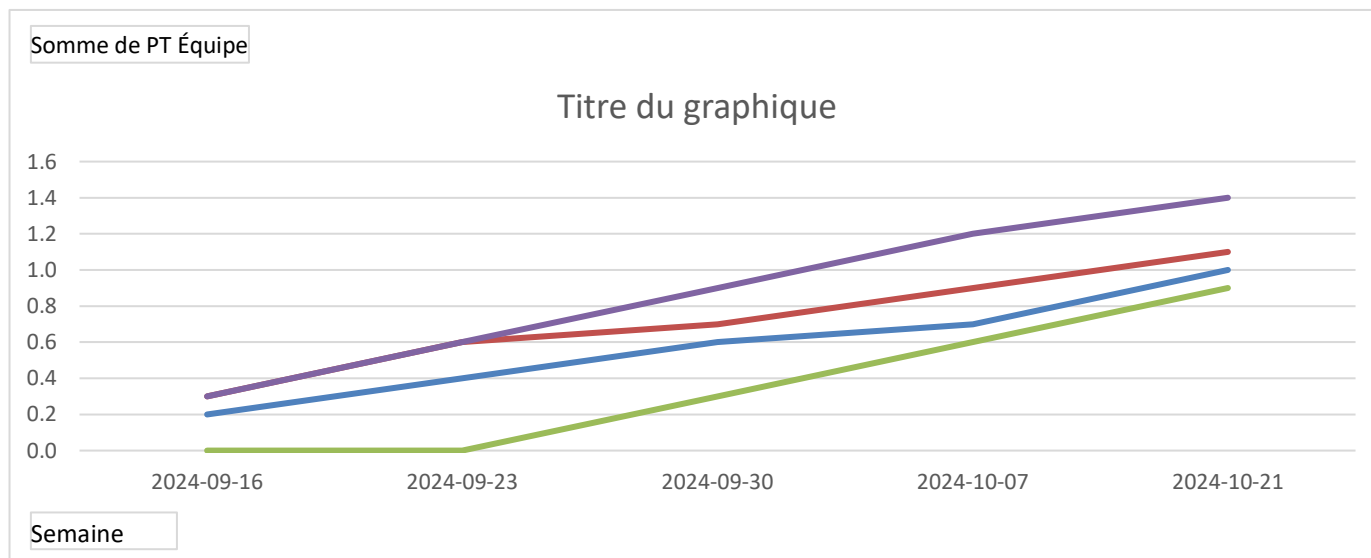

- A - Fradette Sport 1
- B - Santé Podiatres
- C - PCN
- D - Fradette Sport 2