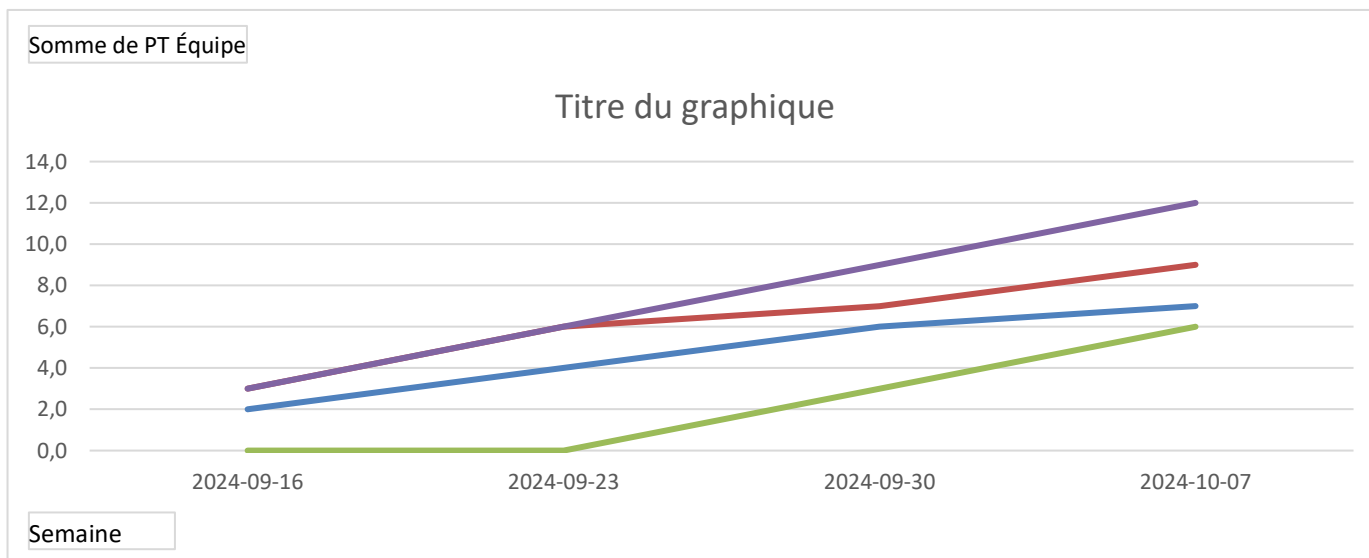

- A - Fradette Sport 1
- B - Santé Podiatres
- C - PCN
- D - Fradette Sport 2