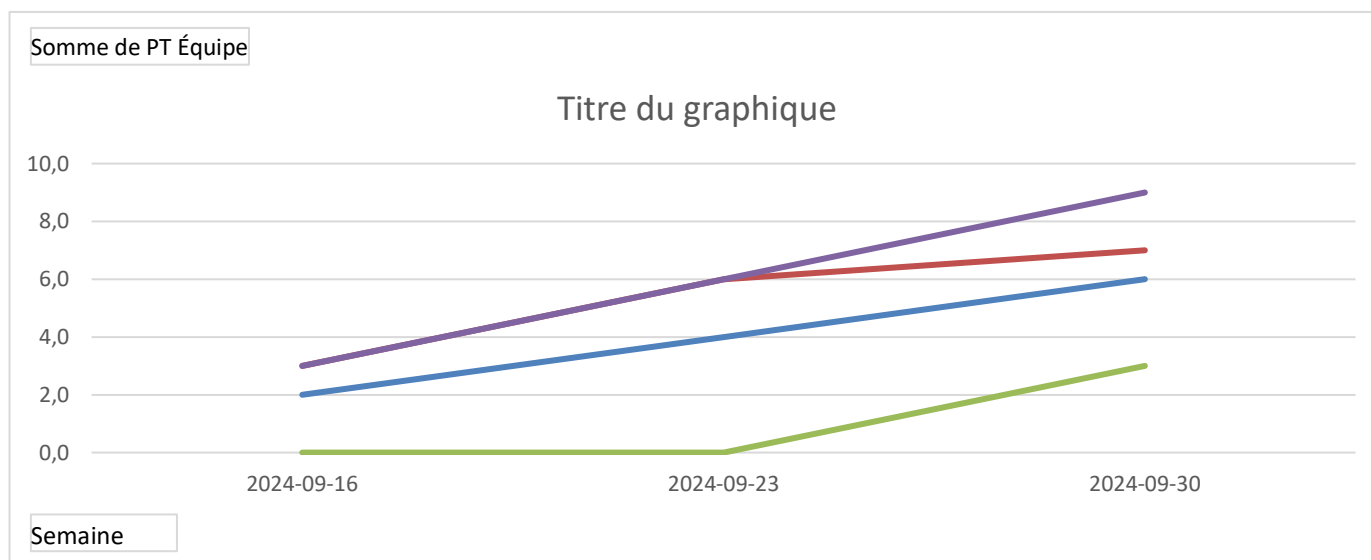

- A - Fradette Sport 1
- B - Santé Podiatres
- C - PCN
- D - Fradette Sport 2