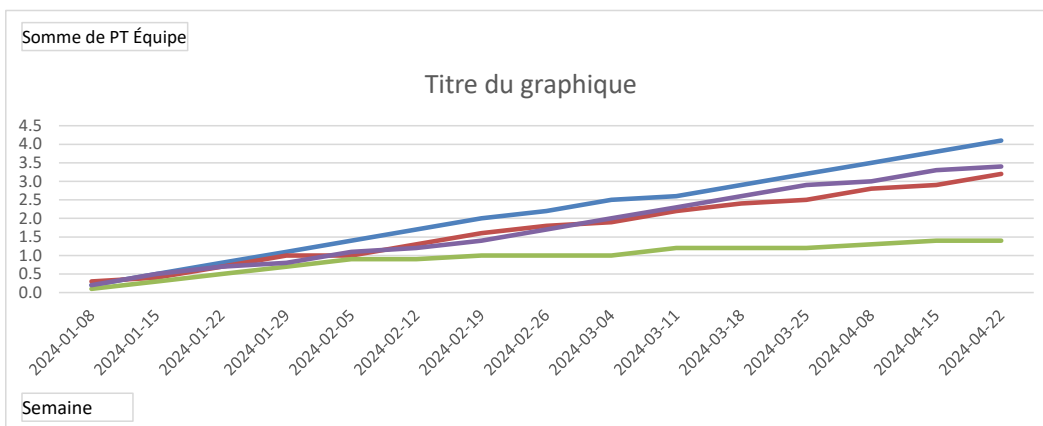

- A - Fradette Sport 1
- B - Santé Podiatres
- C - PCN
- D - Fradette Sport 2