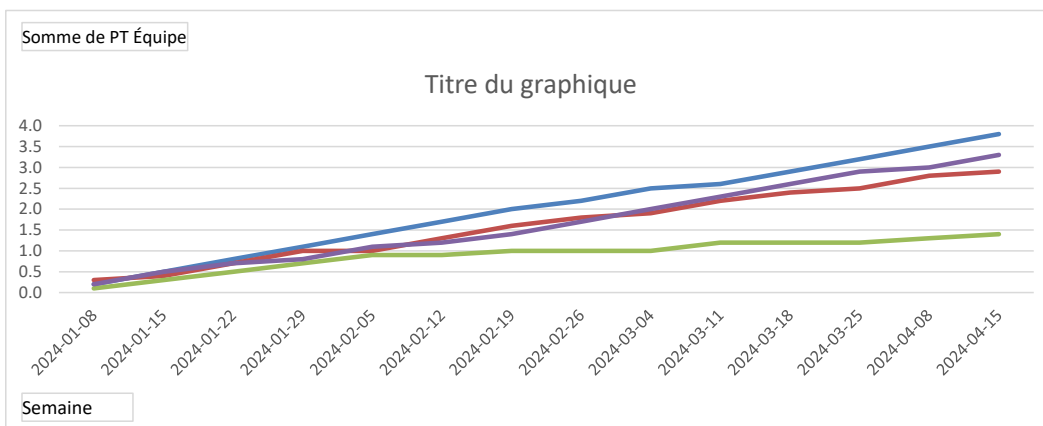

- A - Fradette Sport 1
- B - Santé Podiatres
- C - PCN
- D - Fradette Sport 2