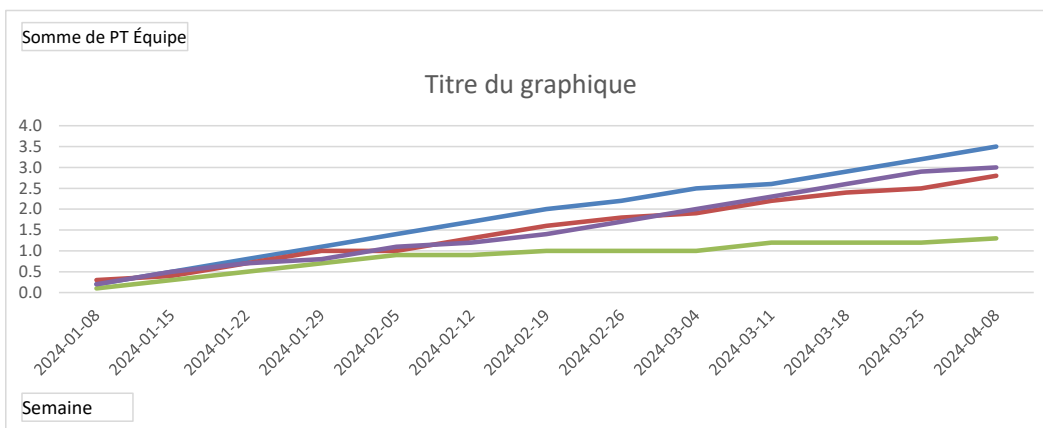

- A - Fradette Sport 1
- B - Santé Podiatres
- C - PCN
- D - Fradette Sport 2