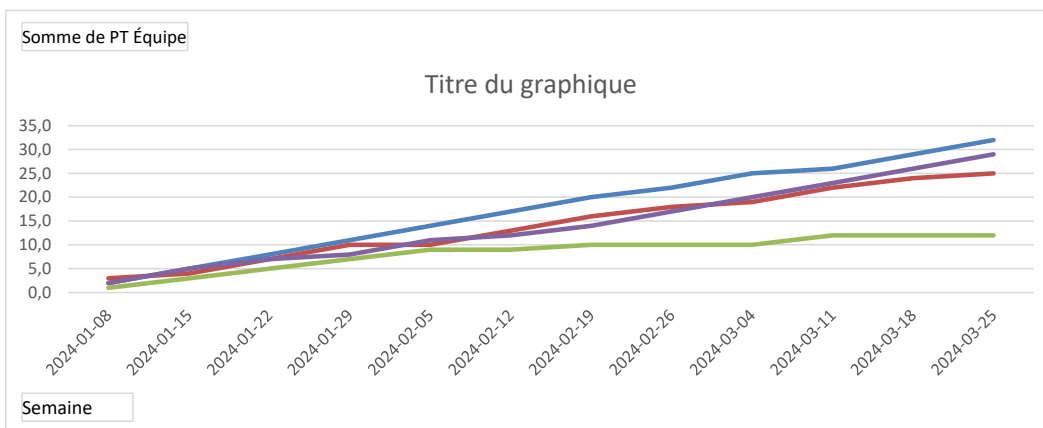

- A - Fradette Sport 1
- B - Santé Podiatres
- C - PCN
- D - Fradette Sport 2