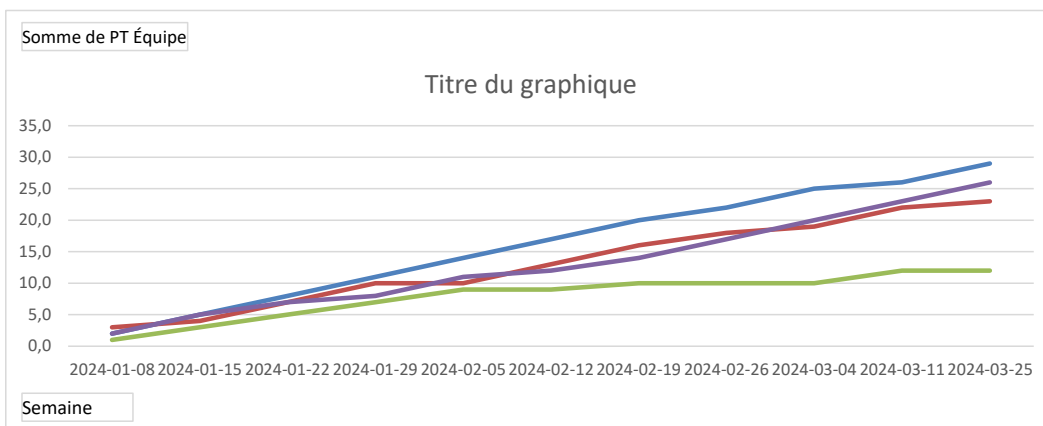

- A - Fradette Sport 1
- B - Santé Podiatres
- C - PCN
- D - Fradette Sport 2