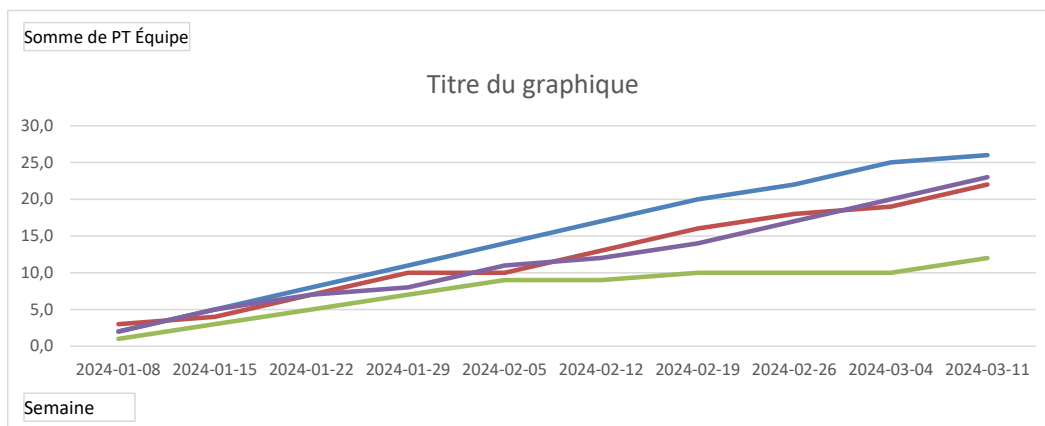

- A - Fradette Sport 1
- B - Santé Podiatres
- C - PCN
- D - Fradette Sport 2