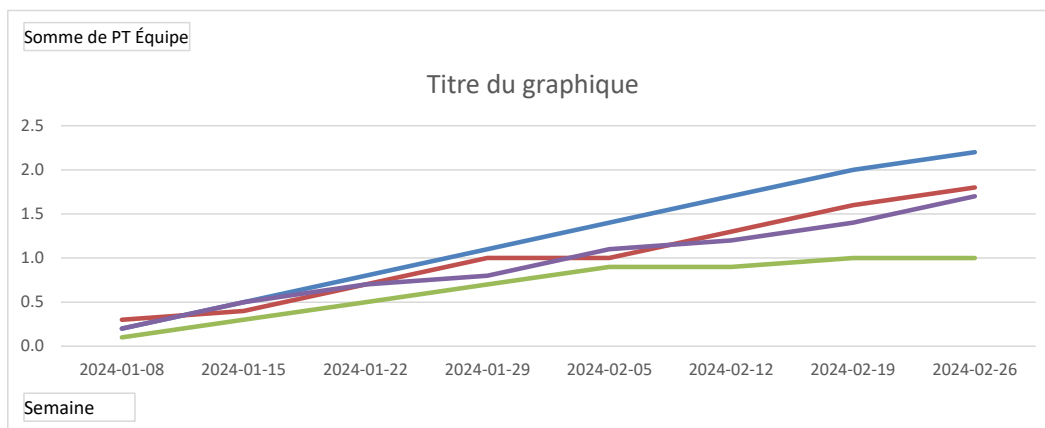

- A - Fradette Sport 1
- B - Santé Podiatres
- C - PCN
- D - Fradette Sport 2