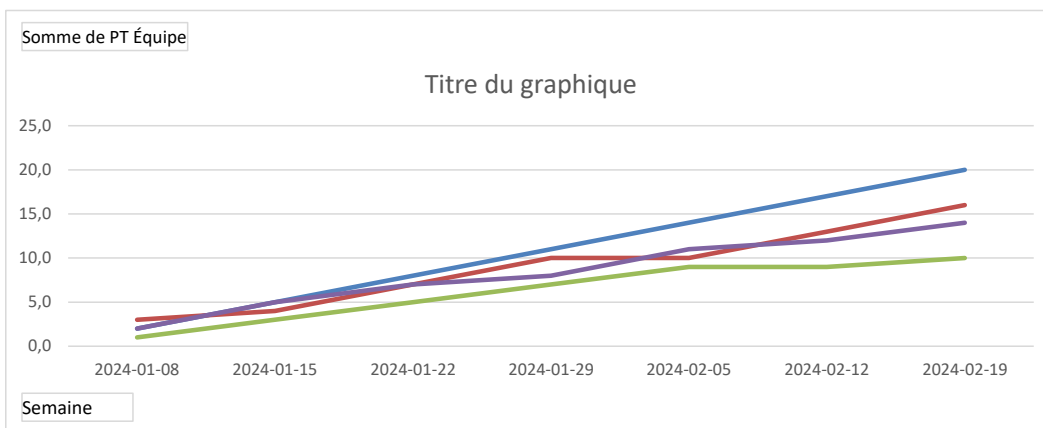

- A - Fradette Sport 1
- B - Santé Podiatres
- C - PCN
- D - Fradette Sport 2