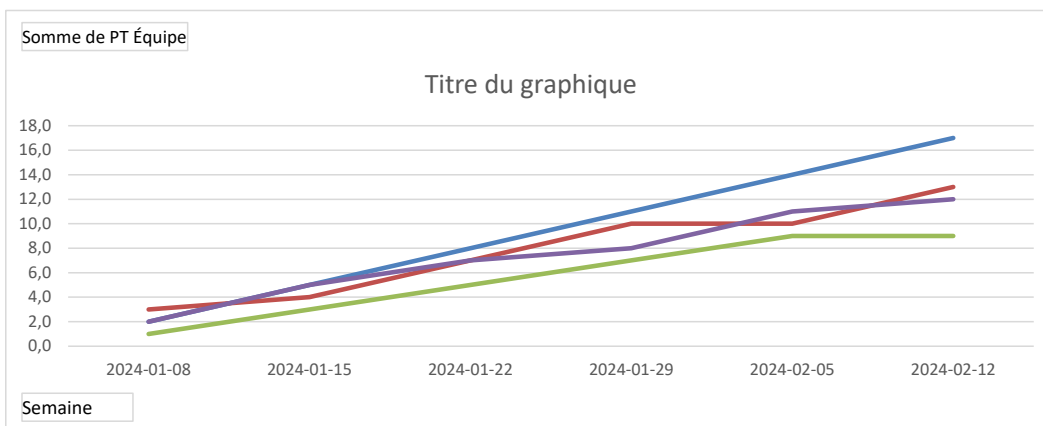

- A - Fradette Sport 1
- B - Santé Podiatres
- C - PCN
- D - Fradette Sport 2