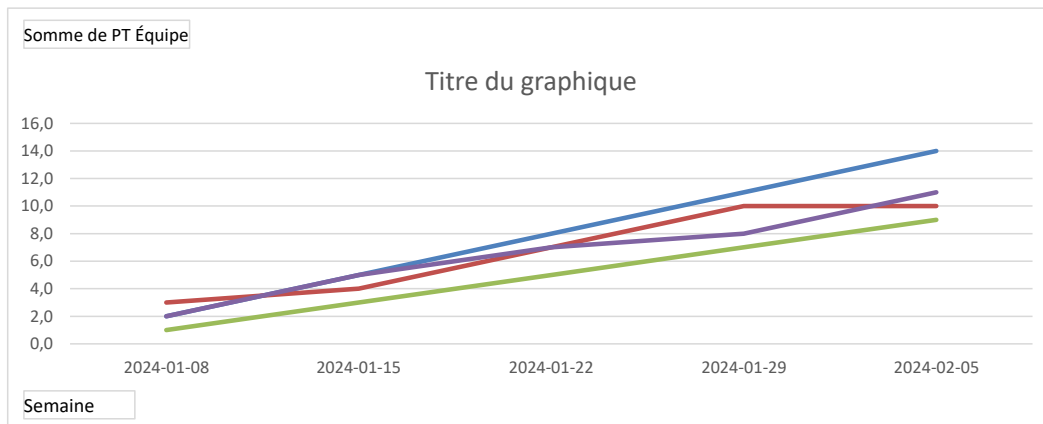

- A - Fradette Sport 1
- B - Santé Podiatres
- C - PCN
- D - Fradette Sport 2