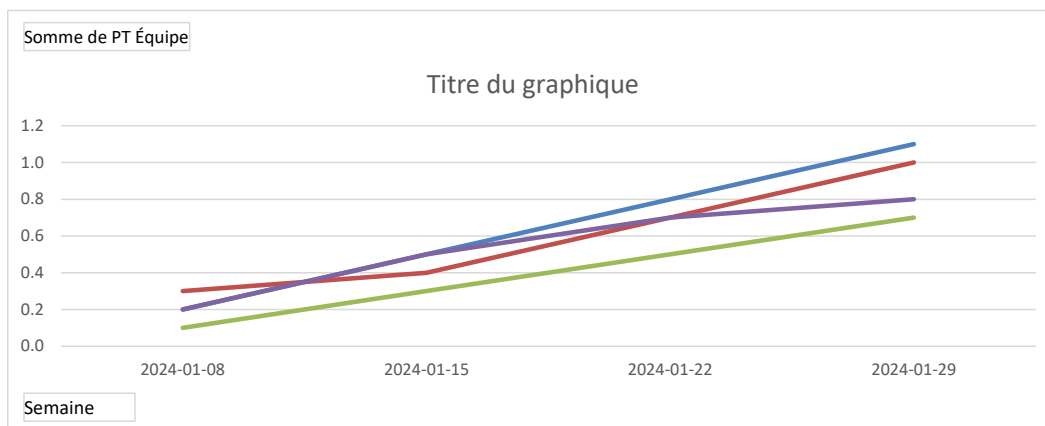

- A - Fradette Sport 1
- B - Santé Podiatres
- C - PCN
- D - Fradette Sport 2