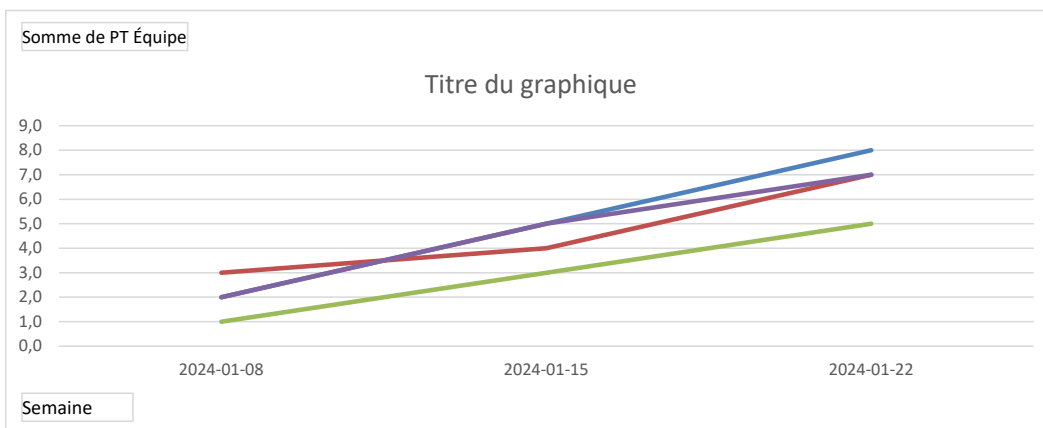

- A - Fradette
- B - V-Golf
- C - Re-Max
- D - Chiro