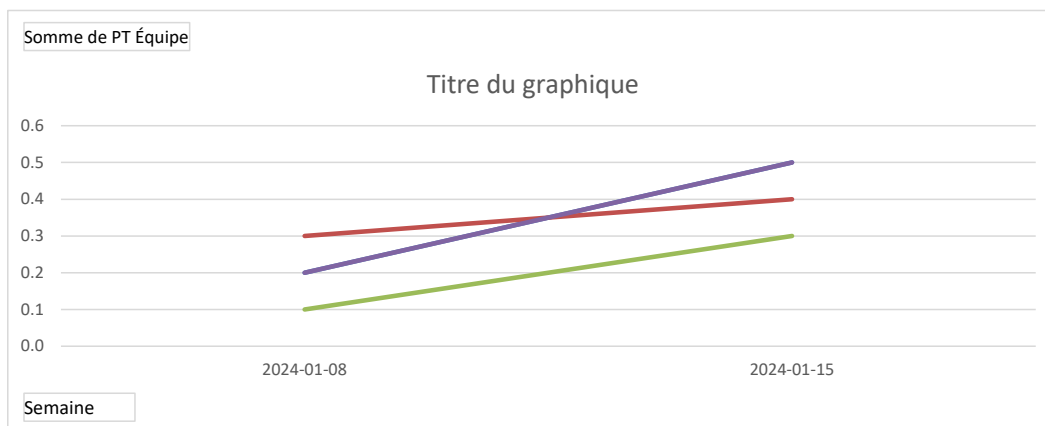

- A - Fradette
- B - V-Golf
- C - Re-Max
- D - Chiro