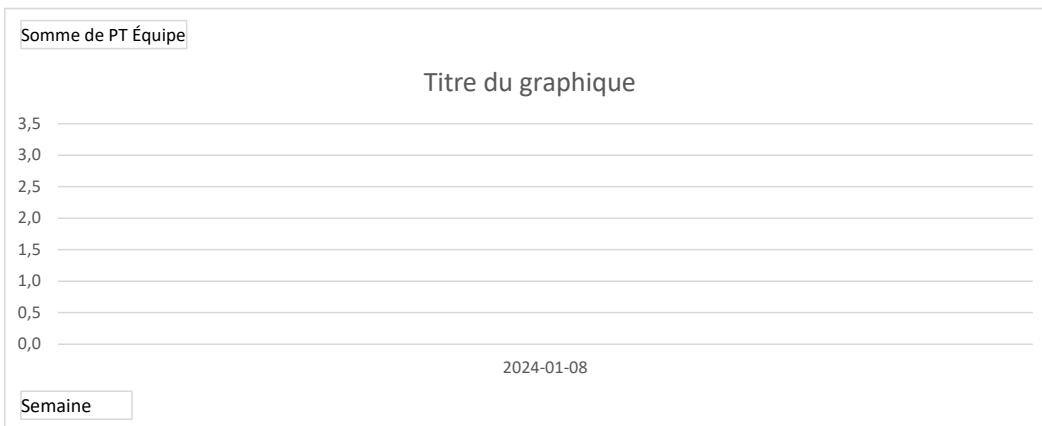

- A - Fradette
- B - V-Golf
- C - Re-Max
- D - Chiro