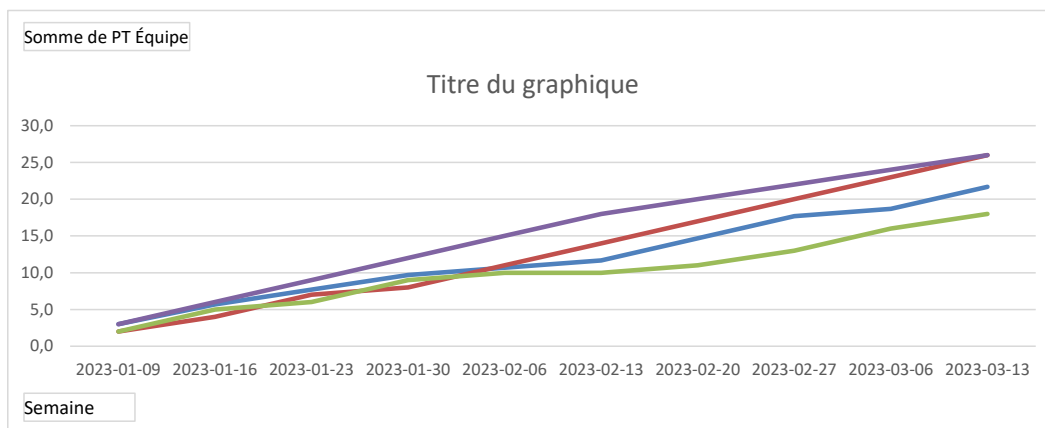

- A - Fradette
- B - V-Golf
- C - Re-Max
- D - Chiro