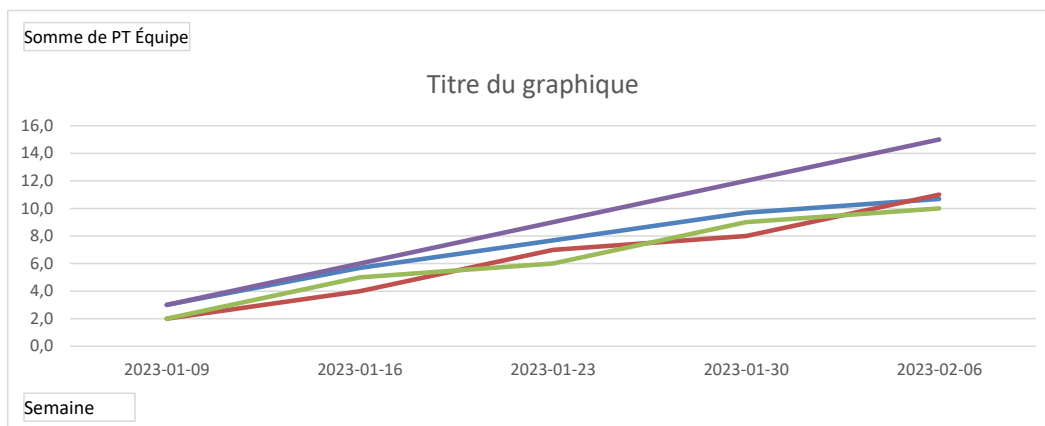

- A - Fradette
- B - V-Golf
- C - Re-Max
- D - Chiro