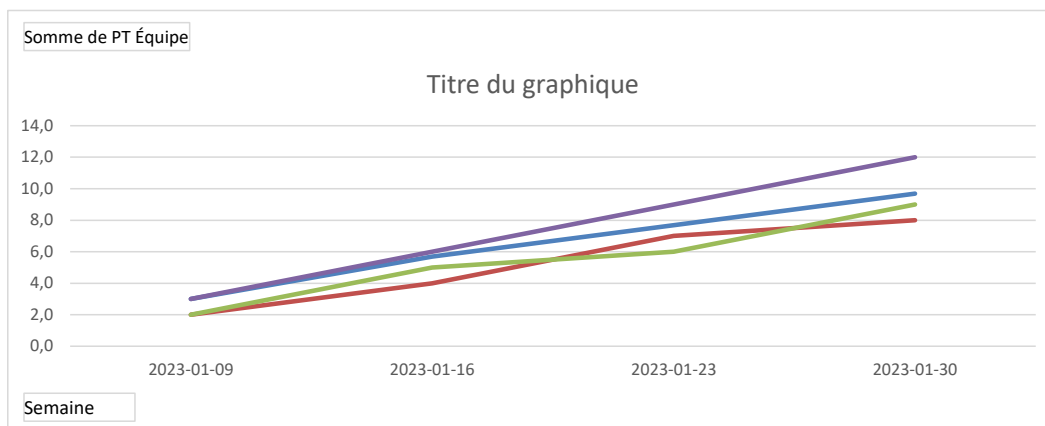

- A - Fradette
- B - V-Golf
- C - Re-Max
- D - Chiro