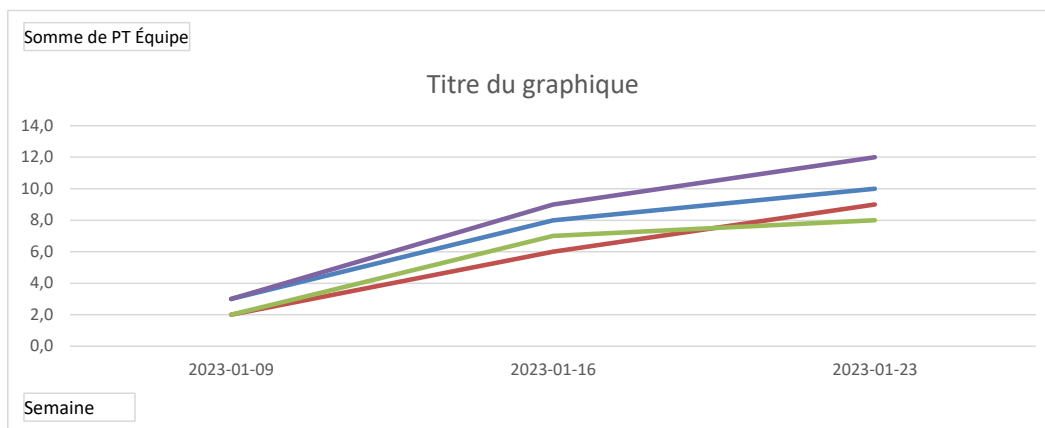

- A - Fradette
- B - V-Golf
- C - Re-Max
- D - Chiro