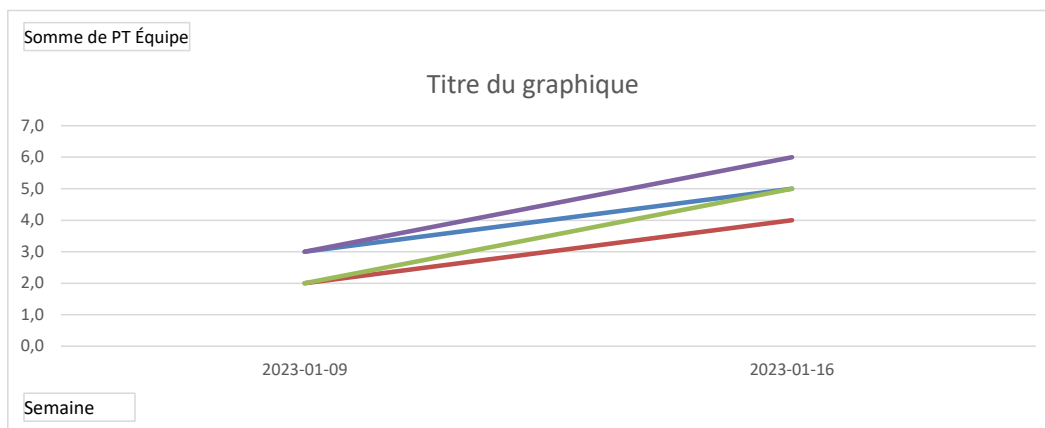

--	--

Semaine	(Tous)
Intra	X

2023-01-20  
08:25

Niveau	Nom	Équipe	Données			
			PP	PC	Point Total	% Total
1	A - Sébastien Thériault	A	23	13	36	0,639
	D - Martin Thériault	D	19	17	36	0,528
	C - Marc Tavera	C	16	20	36	0,444
	B - Guy Carrier	B	14	22	36	0,389
2	B - Hubert Morissette-R	B	23	11	34	0,670
	D - Louis Mimeault	D	9	7	16	0,563
	C - Jeff Thibault	C	15	19	34	0,441
	A - Josée Boily	A	14	20	34	0,412
3	C - Hugues Robert	C	21	15	36	0,583
	D - Dominic Gaumont	D	18	18	36	0,500
	A - Stéphane Comeau	A	18	18	36	0,500
	B - Annick Michaud	B	15	21	36	0,417
4	B - Daniel Labbé	B	12	4	16	0,750
	D - Benoit Dubé	D	20	15	35	0,574
	C - Daniel Lajeunesse	C	15	16	31	0,484
	A - Nicolas Tanguay	A	4	12	16	0,250
5	A - Régent Gignac	A	20	15	35	0,571
	B - Louis-Félix Gamache	B	19	16	35	0,543
	C - Denis Bouchard	C	18	17	35	0,514
	D - Geneviève Jacques	D	13	22	35	0,371
6	B - Chantal Perreault	B	22	12	34	0,647
	C - Harold Mercier	C	8	9	17	0,471
	D - Laurence Luneau	D	16	18	34	0,471
	A - Tara Gauthier	A	12	22	34	0,353

Semaine	2023-01-16
---------	------------

Équipe Long	Nom	Niveau	Données			
			PP	PC	Point Total	% Total
B - V-golf/Lunetterie	B - Louis-Félix Gamache	5	23	11	34	0,676
	B - Hubert Morissette-R	2	22	15	37	0,600
C - Re/max (É.Merc)	C - Denis Bouchard	5	17	16	33	0,515
	C - Hugues Robert	3	18	18	36	0,500
A - Fradette Sport	A - Sébastien Thériault	1	23	13	36	0,639
	A - Josée Boily	2	22	13	35	0,629
D - Chiro Montcalm/	D - Dominic Gaumont	3	22	12	34	0,647
	D - Benoit Dubé	4	24	16	40	0,600